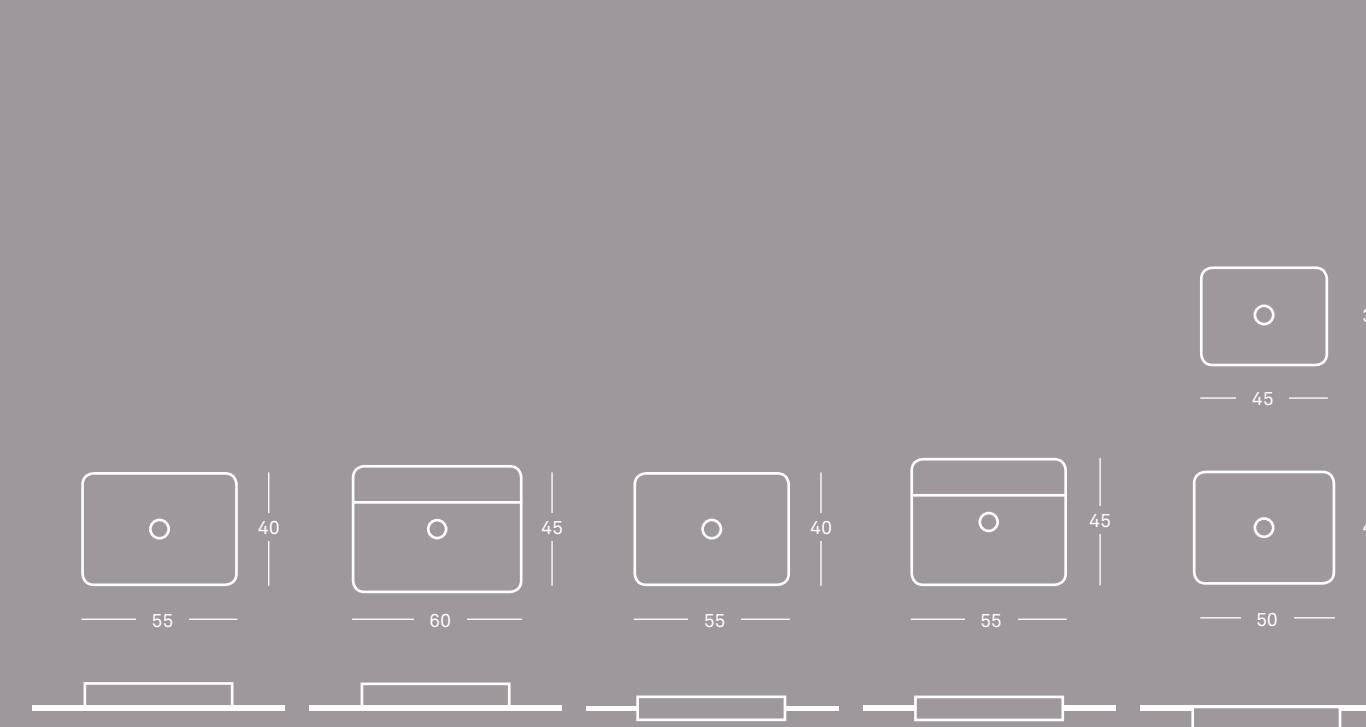

## Ifö VariForm håndvaske runde

Ifö VariForms håndvaske til placering på bordplade udnytter til fulde styrken i deres elegante design ved synligt at fremvise alle deres designegenskaber. Men også håndvaskene til nedfældning og underlimning i Ifö VariForm serien skaber deres helt eget særpræg, som får dem til at skille sig ud i forhold til bordpladen. Du bestemmer selv, hvordan du vil have din håndvask til at tage sig ud.

## Ifö VariForm håndvaske ovale

De ovale Ifö VariForm håndvaske er særligt imponerende takket være det store udvalg af modeller. Disse håndvaske fås fra helt små håndvaske på blot 42 cm i bredden og 30 cm i dybden til de helt store vaske på 60 cm i bredden og 48 cm i dybden. De store håndvaske er meget praktiske med en særdeles stor og rummelig bassindybde, hvilket giver rigelig med plads i håndvasken.

## Ifö VariForm håndvaske elliptiske

De elliptiske Ifö VariForm håndvaske er kendt for deres elegante, æstetiske udseende og deres alsidighed, hvad angår valgmuligheder og modeller. Deres modulære opbygning giver mulighed for et hav af forskellige individuelle håndvaskedesign med hele seks modeller at vælge imellem. De elliptiske vaske omfatter også en pladsbesvarende model til nedfældning, som kun måler 55 cm i bredden og 40 cm i dybden.

## Ifö VariForm håndvaske rektangulære

Kanter giver et markant æstetisk indtryk, og denne effekt udnyttes til fulde i de firkantede modeller i Ifö VariForm serien. Brugen af markante og kraftige linjer er også et karakteristisk særtræk ved håndvaskene til nedfældning og underlimning i denne serie. Derudover gør dybder på mellem 35 og 40 cm, at Ifö VariForm håndvaske også kan installeres i bordplader med et meget kompakt design.