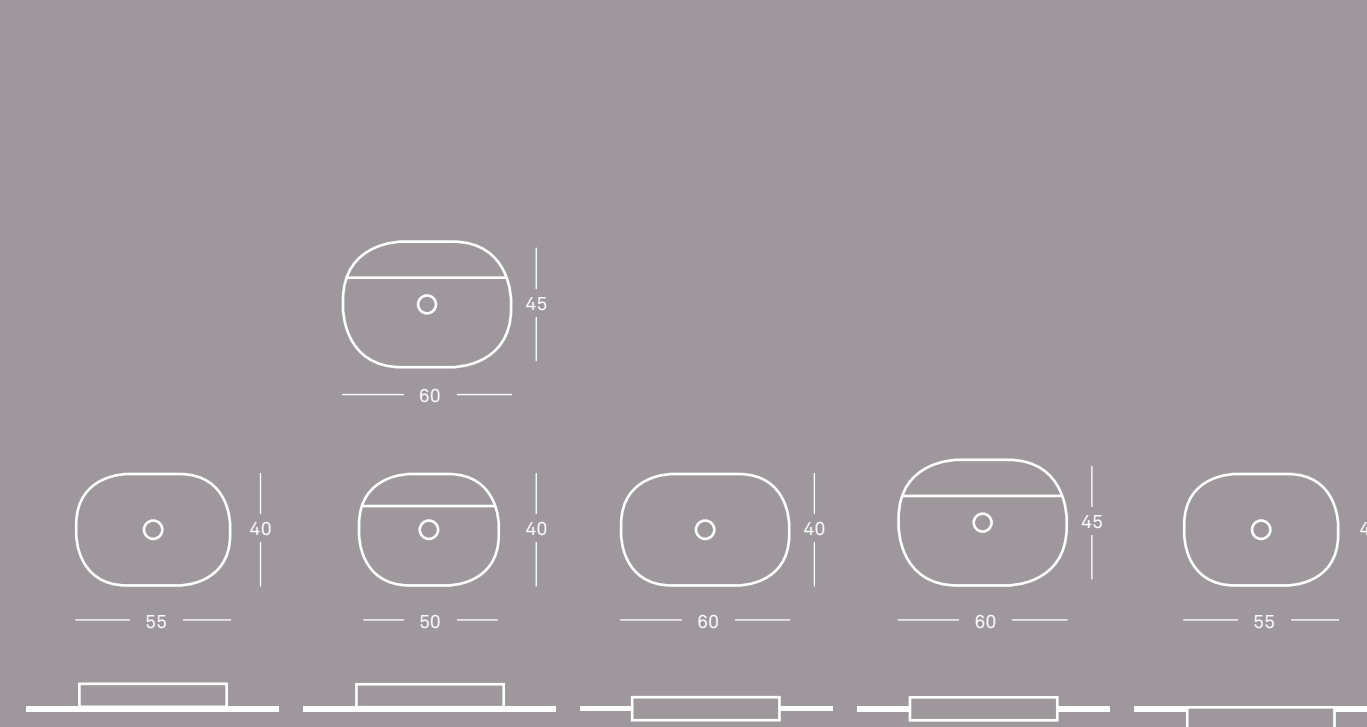

## Ifö VariForm håndvaske runde

Ifö VariForms håndvaske til placering på bordplade udnytter til fulde styrken i deres elegante design ved synligt at fremvise alle deres designegenskaber. Men også håndvaskene til nedfældning og underlimning i Ifö VariForm serien skaber deres helt eget særpræg, som får dem til at skille sig ud i forhold til bordpladen. Du bestemmer selv, hvordan du vil have din håndvask til at tage sig ud.

## Ifö VariForm håndvaske ovale

De ovale Ifö VariForm håndvaske er særligt imponerende takket være det store udvalg af modeller. Disse håndvaske fås fra helt små håndvaske på blot 42 cm i bredden og 30 cm i dybden til de helt store vaske på 60 cm i bredden og 48 cm i dybden. De store håndvaske er meget praktiske med en særdeles stor og rummelig bassindybde, hvilket giver rigelig med plads i håndvasken.

## Ifö VariForm håndvaske elliptiske

De elliptiske Ifö VariForm håndvaske er kendt for deres elegante, æstetiske udseende og deres alsidighed, hvad angår valgmuligheder og modeller. Deres modulære opbygning giver mulighed for et hav af forskellige individuelle håndvaskedesign med hele seks modeller at vælge imellem. De elliptiske vaske omfatter også en pladsbesvarende model til nedfældning, som kun måler 55 cm i bredden og 40 cm i dybden.

## Ifö VariForm håndvaske rektangulære

Kanter giver et markant æstetisk indtryk, og denne effekt udnyttes til fulde i de firkantede modeller i Ifö VariForm serien. Brugen af markante og kraftige linjer er også et karakteristisk særtræk ved håndvaskene til nedfældning og underlimning i denne serie. Derudover gør dybder på mellem 35 og 40 cm, at Ifö VariForm håndvaske også kan installeres i bordplader med et meget kompakt design.