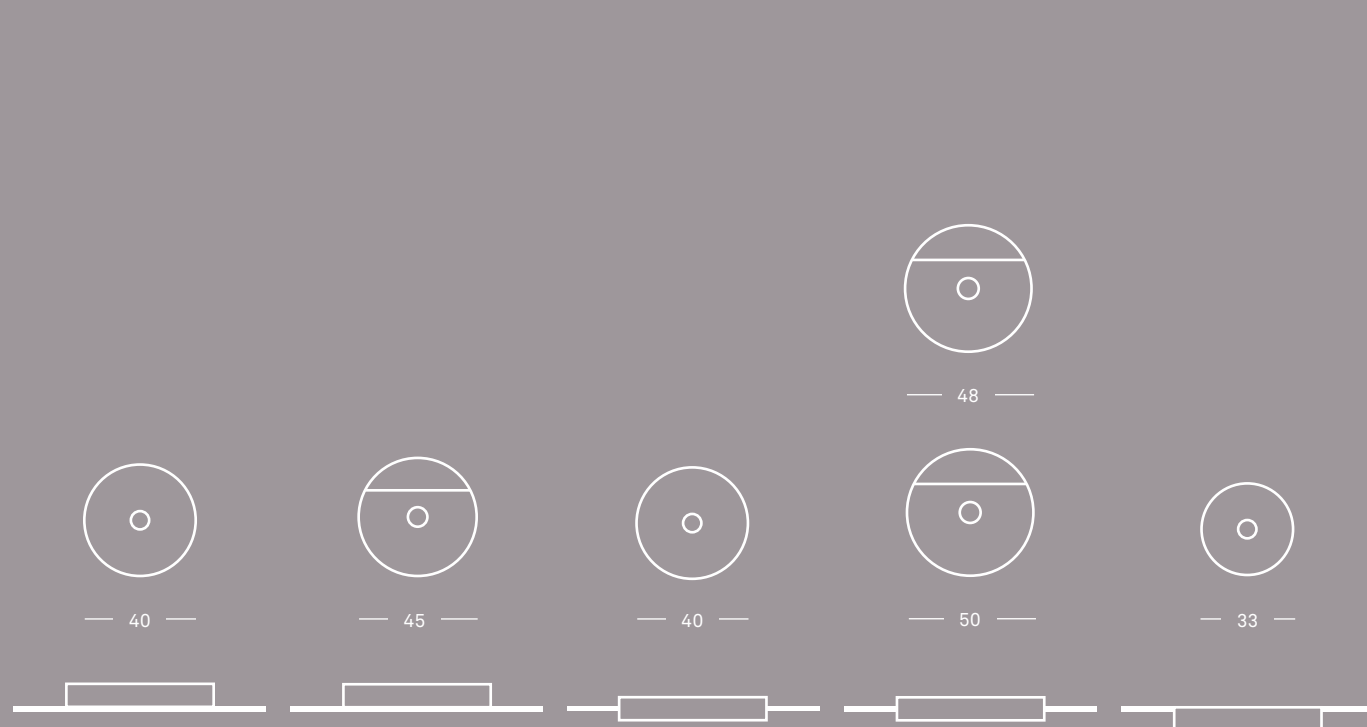

### Maksimal designfrihed til håndvaske

Fra cirkler og rektangler til ovaler og ellipser – Ifö VariForms æstetiske designkoncept inkorporerede fire geometriske grundfigurer i sine håndvaske. Dette omfattende modulære system består af håndvaske til underlimning, nedfældning og placering på bordplade - i et hav af former og størrelser med stort set ubegrænsede designmuligheder til offentlige sanitetsrum, hotelbadeværelser samt private bade-

værelser. Med deres ekstra smalle kanter og tidløse hvide keramik rammer Ifö VariForms håndvaske de nyeste trends inden for badeværelsesdesign og matcher samtidig perfekt farver og strukturer på de tilhørende elementer. Selv efter intens brug holder håndvaskene sig smukke i mange år takket være den rengøringsvenlige keramik af høj kvalitet, som gør alle elementer i det modulære system bestandig over for revner og ridser.

## Ifö VariForm håndvaske runde

Ifö VariForms håndvaske til placering på bordplade udnytter til fulde styrken i deres elegante design ved synligt at fremvise alle deres designegenskaber. Men også håndvaskene til nedfældning og underlimning i Ifö VariForm serien skaber deres helt eget særpræg, som får dem til at skille sig ud i forhold til bordpladen. Du bestemmer selv, hvordan du vil have din håndvask til at tage sig ud.

## Ifö VariForm håndvaske ovale

De ovale Ifö VariForm håndvaske er særligt imponerende takket være det store udvalg af modeller. Disse håndvaske fås fra helt små håndvaske på blot 42 cm i bredden og 30 cm i dybden til de helt store vaske på 60 cm i bredden og 48 cm i dybden. De store håndvaske er meget praktiske med en særdeles stor og rummelig bassindybde, hvilket giver rigelig med plads i håndvasken.