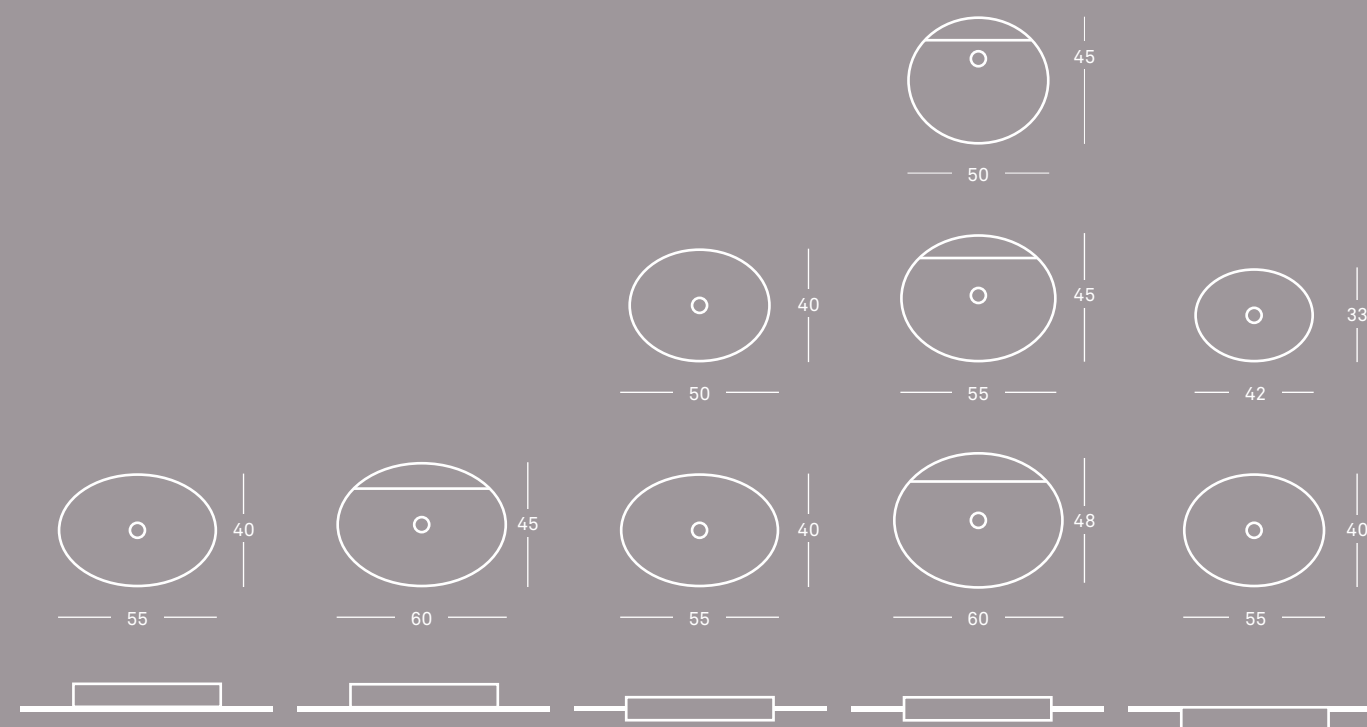

### Maksimal designfrihed til håndvaske

Fra cirkler og rektangler til ovaler og ellipser – Ifö VariForms æstetiske designkoncept inkorporerede fire geometriske grundfigurer i sine håndvaske. Dette omfattende modulære system består af håndvaske til underlimning, nedfældning og placering på bordplade - i et hav af former og størrelser med stort set ubegrænsede designmuligheder til offentlige sanitetsrum, hotelbadeværelser samt private bade-

## Ifö VariForm håndvaske runde

Ifö VariForms håndvaske til placering på bordplade udnytter til fulde styrken i deres elegante design ved synligt at fremvise alle deres designegenskaber. Men også håndvaskene til nedfældning og underlimning i Ifö VariForm serien skaber deres helt eget særpræg, som får dem til at skille sig ud i forhold til bordpladen. Du bestemmer selv, hvordan du vil have din håndvask til at tage sig ud.

## Ifö VariForm håndvaske ovale

De ovale Ifö VariForm håndvaske er særligt imponerende takket være det store udvalg af modeller. Disse håndvaske fås fra helt små håndvaske på blot 42 cm i bredden og 30 cm i dybden til de helt store vaske på 60 cm i bredden og 48 cm i dybden. De store håndvaske er meget praktiske med en særdeles stor og rummelig bassindybde, hvilket giver rigelig med plads i håndvasken.

## Ifö VariForm håndvaske rektangulære

Kanter giver et markant æstetisk indtryk, og denne effekt udnyttes til fulde i de firkantede modeller i Ifö VariForm serien. Brugen af markante og kraftige linjer er også et karakteristisk særtræk ved håndvaskene til nedfældning og underlimning i denne serie. Derudover gør dybder på mellem 35 og 40 cm, at Ifö VariForm håndvaske også kan installeres i bordplader med et meget kompakt design.