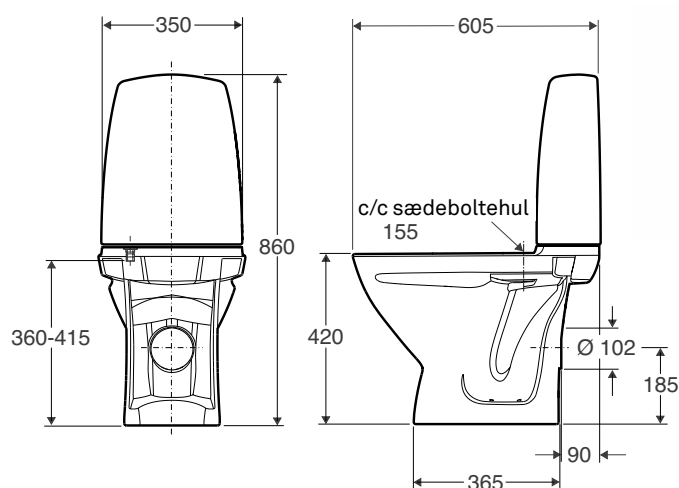

Ifö Sign 6832, kort model.

Toilettet er 4,5 cm kortere end et standard toilet, takket være en smallere cisterne. Derfor er det korte Sign toilet ideelt til badeværelser, hvor pladsen er begrænset.

Da wc-skålen har samme størrelse som på et standard toilet, fås den samme gode siddekomfort. Kort model Sign toilet er fremstillet med universallås, og dermed optimal til montering i etageejendomme, hvor afløbet er vandret.

Kort model Sign toilet erstatter nuværende kort model Cera toilet 3832.

Med Ifö Clean glasur som standard - Ifö's rengøringsvenlige glasur. Hel cisternekappe af porcelæn og med plastindercisterne, så kondens undgås. Med Fresh wc, en renere og friskere måde at skylle på. 4/2 liter skyl og en siddehøjde på 42 cm. Ifö's standard toilet-sæder i hård eller blødt plast passer til den korte model.

Ifö Clean

BENÆVNELSE	IFÖ NR.	VVS NR.	EAN NR.
Ifö Sign 6832, hvid til skruemontering	683200001	601012.200	7391515112016
Ifö Sign 6832, hvid uden skruehuller, til limning	68320000100010	601013.200	7391515112023