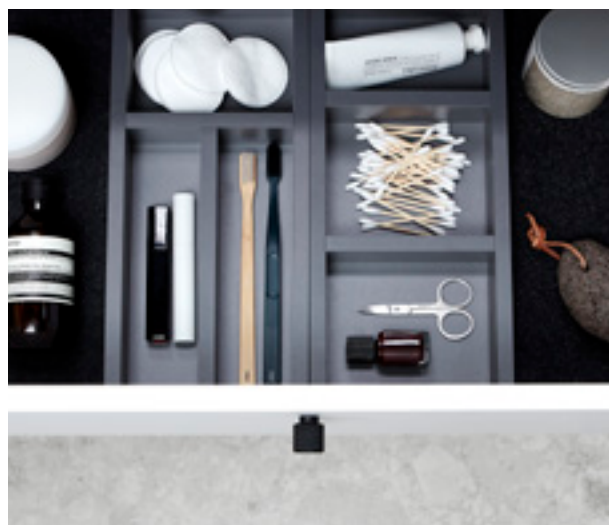

Sense Art tilbyder et bredt udvalg af skabe, der passer til størrelsen og behovet i dit badeværelse. Fra små til store rum, med spejl eller åbne hylder.

ALLE SENSE ART MØBLER FÅS MED:

- Alle skuffer har bløde måtter, som giver en følelse af luksus
- Leveres med soft close skuffer og låger
- Push-open eller møbelgreb kan tilkøbes. Se sortiment på side 11.
- Vask og underskab leveres som et færdigmonteret sæt - hurtig og nem montering