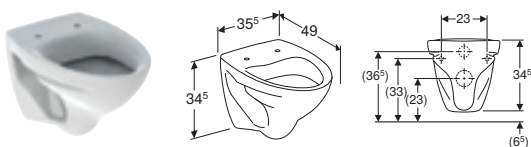

IFÖ CERA

Varenummer	Produktnavn	B / Bredder (cm)	H / Højde (cm)	T / Dybde (cm)	Rimfree	Skjult montering	Passer til Sigma	VVS-nummer
387500008	Ifö Cera væghængt toilet	35.5 cm	34.5 cm	49 cm			✓	613006100

ANBEFALEDE TOILETSÆDER. BESTILLES SEPARAT

Ifö Cera toiletsæde hårdt, hvid. Med QuickRelease, faste beslag og soft close. Forkromede sædebeslag

99863
614506000

Ifö Cera toiletsæde, hårdt, hvid. Med QuickRelease, faste beslag. Rustfri sædebeslag.

99846
614508000