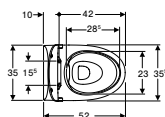

IFÖ SPIRA MODERN INKL. TOILETSÆDE

Varenummer	Produkt navn	B / Bredde (cm)	H / Højde (cm)	T / Dybde (cm)	Rimfree	Skjult montering	Passer til Sigma	VVS-nummer
503.087.00.1	Ifö Spira Modern sæt væghængt toilet, synlig montering, Rimfree, med toiletsæde	35.5	34.5	52	✓	✓	✓	613015430