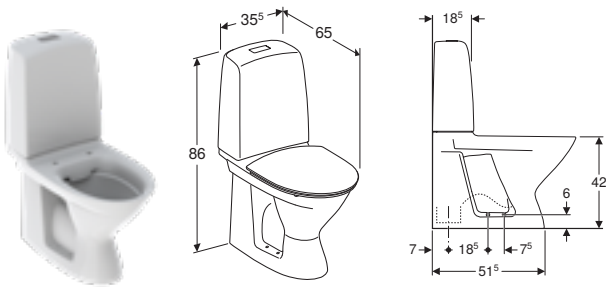

IFÖ SPIRA 6260 SKJULT S-LÅS

Varenummer	Produkt navn	B / Bredde (cm)	H / Højde (cm)	T / Dybde (cm)	Skyllemængde	Vandlås type	Rimfree	Fresh Sticks	Sensor	VVS-nummer
626000031	Ifö Spira 6260 gulvstående toilet skjult S-lås, dobbeltskyl, Rimfree	35.5 cm	86 cm	65 cm	4 / 2 l	Skjult vertikalt	✓	✓		601051200
626009301	Ifö Spira 6260 gulvstående toilet skjult S-lås, dobbeltskyl, Rimfree, med toiletsæde	35.5 cm	86 cm	65 cm	4 / 2 L	Skjult vertikalt	✓	✓		601051230
626000031010	Ifö Spira 6260 gulvstående toilet skjult S-lås, fastgørelse med silikonefugemasse, dobbeltskyl, Rimfree	35.5 cm	86 cm	65 cm	4 / 2 l	Skjult vertikalt	✓	✓		601053200
626000031040	Ifö Spira 6260 gulvstående toilet skjult S-lås, elektronisk skyllestyring, batteridrift, berøringsfri, Rimfree	35.5 cm	86 cm	63.5 cm	6 l	Skjult vertikalt	✓	✓	✓	601051400

ANBEFALEDE TOILETSÆDER. BESTILLES SEPARAT

Ifö Spira toiletsæde hårdt, hvid.
Med QuickRelease, faste beslag og soft close. Forkromede sædebeslag.

99493
614548600

Ifö Spira toiletsæde hårdt, hvid.
Med QuickRelease, faste beslag og soft close. Hvide sædebeslag.

99494
614548100

Ifö Spira toiletsæde hårdt, sort.
Med QuickRelease, faste beslag og soft close. Forkromede sædebeslag.

99497
614548601

Ifö Spira toiletsæde hårdt, hvid. Med QuickRelease, faste beslag.

99492
614548500