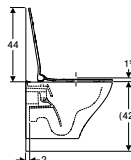

IFÖ SPIRA MODERN INKL. TOILETSÆDE

Varenummer	Produkt navn	B / Bredde (cm)	H / Højde (cm)	T / Dybde (cm)	Rimfree	Skjult montering	Passer til Sigma	VVS-nummer
503.087.00.1	Ifö Spira Modern sæt væghængt toilet, synlig montering, Rimfree, med toiletsæde	35.5	34.5	52	✓	✓	✓	613015430