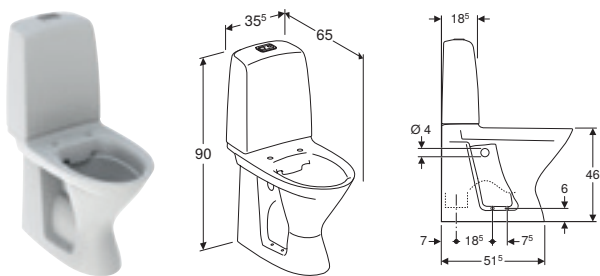

IFÖ SPIRA 6261 FORHØJET

Varenummer	Produktnavn	B / Bredder (cm)	H / Højde (cm)	T / Dybde (cm)	Skyllemængde	Vandlås type	Rimfree	Fresh Sticks	VVS-nummer
626100031	Ifö Spira 6261 gulvstående toilet forhøjet, skjult S-lås, dobbeltskyl, Rimfree	35.5 cm	90 cm	65 cm	4 / 2 L	Skjult vertikalt	✓	✓	605010200
626100031010	Ifö Spira 6261 gulvstående toilet, skjult S-lås, fastgørelse med silikonefugemasse, dobbeltskyl, Rimfree	35.5 cm	90 cm	65 cm	4 / 2 L	Skjult vertikalt	✓	✓	605011200