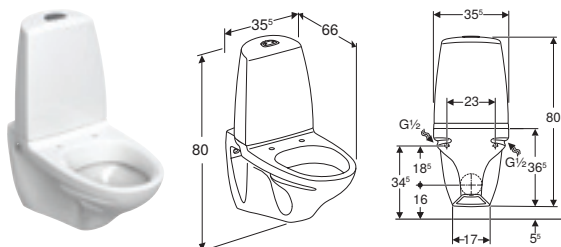

IFÖ SIGN 6894

Varenummer	Produktnavn	B / Bredde (cm)	H / Højde (cm)	T / Dybde (cm)	Rimfree	Hidden fixing	Passer til Sigma	VVS-nummer
689400031	Ifö Sign 6894 væghængt toilet med påmonteret cisterne, dobbeltskyl	35.5 cm	80 cm	66 cm				607002200

ANBEFALEDE TOILETSÆDER. BESTILLES SEPARAT

Ifö Sign toiletsæde hårdt, hvid. Med QuickRelease, faste beslag og soft close. Forkromede sædebeslag

99263
614546200

Ifö Sign toiletsæde hårdt, sort. Med QuickRelease, faste beslag og soft close. Forkromede sædebeslag.

99265
614546211

Ifö Sign toiletsæde, hårdt, hvid. Med QuickRelease, faste beslag. Rustfri sædebeslag.

99260
614546100