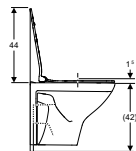

IFÖ SPIRA CLASSIC INKL. TOILETSÆDE

Varenummer	Produkt navn	B / Bredde (cm)	H / Højde (cm)	T / Dybde (cm)	Rimfree	Skjult montering	Passer til Sigma	VVS-nummer
503.088.00.1	Ifö Spira Classic sæt væghængt toilet, synlig montering, Rimfree, med toiletsæde	35.5	37	49.5	✓		✓	613005430