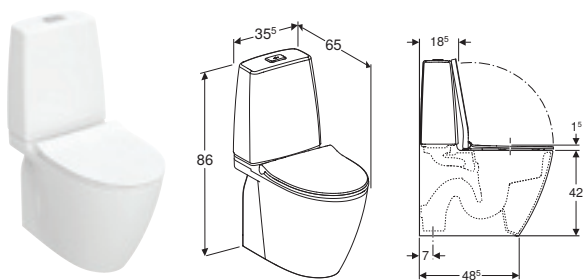

IFÖ SPIRA ART 2.0 MED TURBOFLUSH. INKL. TOILETSÆDE

Varenummer	Produktnavn	B / Bredde (cm)	H / Højde (cm)	T / Dybde (cm)	Skyllemængde	Vandlås type	Rimfree	TurboFlush	Inklusiv toiletsæde	Fresh Sticks	VVS-nummer
502.926.00.4	Ifö Spira Art 2.0 gulvstående toilet skjult S-lås, dobbeltskyl, TurboFlush, med toiletsæde	35.5 cm	86 cm	65 cm	4 / 2 L	Skjult vertikalt	✓	✓	✓	✓	601041200