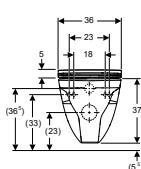

IFÖ SPIRA CLASSIC INKL. TOILETSÆDE

Varenummer	Produkt navn	B / Bredde (cm)	H / Højde (cm)	T / Dybde (cm)	Rimfree	Skjult montering	Passer til Sigma	VVS-nummer
503.088.00.1	Ifö Spira Classic sæt væghængt toilet, synlig montering, Rimfree, med toiletsæde	35.5	37	49.5	✓		✓	613005430