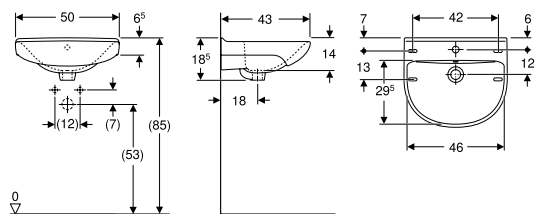

IFÖ CERA

Varenummer	Produkt navn	B / Bredde (cm)	H / Højde (cm)	T / Dybde (cm)	Farve / overflade	Hane hul	Overløb	VVS-nummer
22220	Ifö Cera håndvask	50 cm	16,5 cm	43,5 cm	Hvid	Midtpå	Synlig	623060100