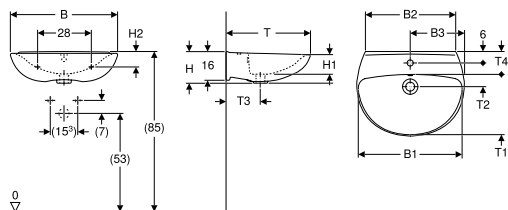

IFÖ SPIRA

Varenummer	Produktnavn	B / Bredder (cm)	H / Højde (cm)	T / Dybde (cm)	Farve / overflade	Hanehul	Overløb	VVS-nummer
15122	Ifö Spira håndvask	57 cm	16,5 cm	43,5 cm	Hvid / Ifö Clean	Midtpå	Synlig	623134000