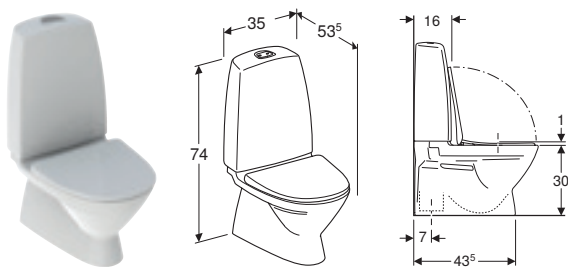

IFÖ SIGN 6820 TIL BØRN

Varenummer	Produktnavn	B / Bredde (cm)	H / Højde (cm)	T / Dybde (cm)	Skyllemængde	Vandlås type	VVS-nummer
682001801	Ifö Sign 6820 gulvstående toilet til børn, skjult S-lås, fastgørelse med silikonefugemasse, med toiletsæde	35 cm	74 cm	53.5 cm	4 / 2 l	Skjult vertikalt	606406200