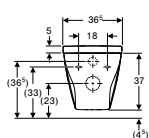

IFÖ SPIRA STYLE INKL. TOILETSÆDE

Varenummer	Produkt navn	B / Bredde (cm)	H / Højde (cm)	T / Dybde (cm)	Rimfree	Skjult montering	Passer til Sigma	VVS-nummer
501.992.00.4	Ifö Spira Style sæt væghængt toilet, synlig montering, Rimfree, med toiletsæde	35	37	40.5	✓	✓	✓	613011430