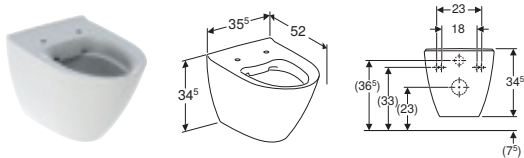

IFÖ SPIRA ART 6245

Varenummer	Produktnavn	B / Bredder (cm)	H / Højde (cm)	T / Dybde (cm)	Rimfree	Skjult montering	Passer til Sigma	VVS-nummer
624500009	Ifö Spira Art 6245 væghængt toilet, skjult montering, Rimfree	35.5 cm	34.5 cm	52 cm	✓	✓	✓	613010000

ANBEFALEDE TOILETSÆDER. BESTILLES SEPARAT

Ifö Spira toiletsæde hårdt, hvid. Med QuickRelease/faste beslag og soft close. Forkromede sædebeslag.

99493
614548600

Ifö Spira toiletsæde hårdt, hvid, hængsel hvid. Med QuickRelease/faste beslag og soft close. Hvide sædebeslag.

99494
614548100

Ifö Spira toiletsæde hårdt, sort. Med QuickRelease/faste beslag og soft close. Forkromede sædebeslag.

99497
614548601