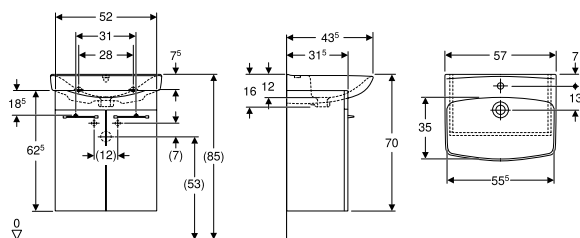

IFÖ SPIRA SQUARE

Varenummer	Produktnavn	B / Bredde (cm)	H / Højde (cm)	T / Dybde (cm)	Farve / overflade	Korpus og forside	Hanehul	Overløb	VVS-nummer
42334	Ifö Spira Square sæt, håndvask med underskab, to låger	57 cm	70 cm	43,5 cm	Hvid / IföClean	Hvid / lakeret mat	Midtpå	Synlig	780069060