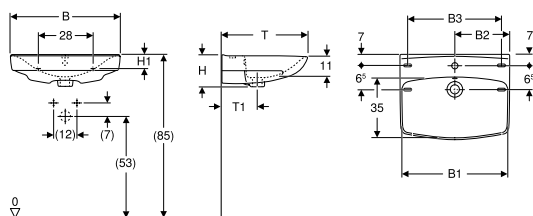

IFÖ SPIRA SQUARE

Varenummer	Produktnavn	B / Bredder (cm)	H / Højde (cm)	T / Dybde (cm)	Farve / overflade	Hanehul	Overløb	VVS-nummer
15022	Ifö Spira Square håndvask	57 cm	16,5 cm	43,5 cm	Hvid / Ifö Clean	Midtpå	Synlig	623144000