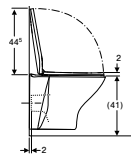

IFÖ SPIRA STYLE INKL. TOILETSÆDE

Varenummer	Produkt navn	B / Bredde (cm)	H / Højde (cm)	T / Dybde (cm)	Rimfree	Skjult montering	Passer til Sigma	VVS-nummer
501.992.00.4	Ifö Spira Style sæt væghængt toilet, synlig montering, Rimfree, med toiletsæde	35	37	40.5	✓	✓	✓	613011430