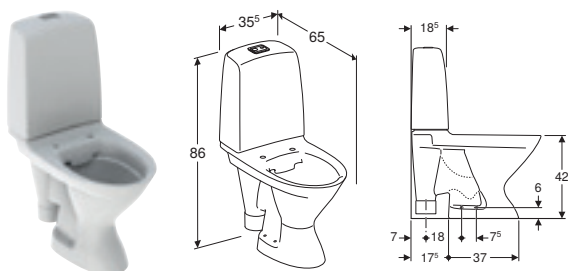

## IFÖ SPIRA 6270 ÅBEN S-LÅS

Varenummer	Produktnavn	B / Bredd (cm)	H / Højde (cm)	T / Dybde (cm)	Skyllemængde	Vandlås type	Rimfree	Fresh Sticks	VVS-nummer
62700001	<b>Ifö Spira 6270 gulvstående toilet åben S-lås, dobbeltskyl, Rimfree</b>	35.5 cm	86 cm	65 cm	4 / 2 L	Skjult vertikalt	✓	✓	601055200