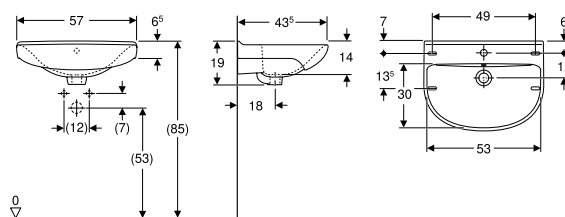

IFÖ CERA

Varenummer	Produktnavn	B / Bredder (cm)	H / Højde (cm)	T / Dybde (cm)	Farve / overflade	Hanehul	Overløb	VVS-nummer
23220	Ifö Cera håndvask	57 cm	16,5 cm	43,5 cm	Hvid	Midtpå	Synlig	623062100