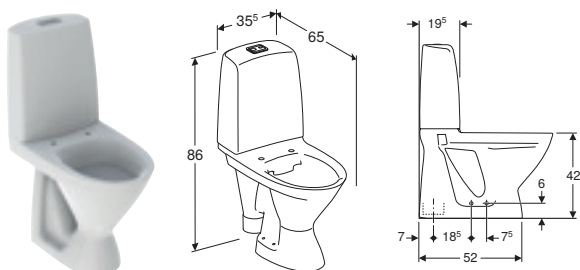

IFÖ SIGN 6860 SKJULT S-LÅS

Varenummer	Produktnavn	B / Bredd (cm)	H / Højde (cm)	T / Dybde (cm)	Skyllemængde	Vandlås type	Fresh Sticks	VVS-nummer
68600001	Ifö Sign 6860 gulvstående toilet skjult S-lås, dobbeltskyl	35.5 cm	86 cm	65 cm	4 / 2 L	Skjult vertikalt	✓	601021600
686000031	Ifö Sign 6860 gulvstående toilet skjult S-lås, dobbeltskyl. Med multikvik.	35.5 cm	86 cm	65 cm	4 / 2 L	Skjult vertikalt	✓	601021200
686006301	Ifö Sign 6860 gulvstående toilet, skjult S-lås, dobbeltskyl med toiletsæde	35.5 cm	86 cm	65 cm	4 / 2 L	Skjult vertikalt	✓	601021630

ANBEFALEDE TOILETSÆDER. BESTILLES SEPARAT

Ifö Sign toiletsæde hårdt, hvid. Med QuickRelease, faste beslag og soft close. Forkromede sædebeslag.

99263
614546200

Ifö Sign toiletsæde hårdt, sort. Med QuickRelease, faste beslag og soft close. Forkromede sædebeslag.

99265
614546211

Ifö Sign toiletsæde hårdt, hvid. Med QuickRelease, faste beslag. Rustfri sædebeslag.

99260
614546100