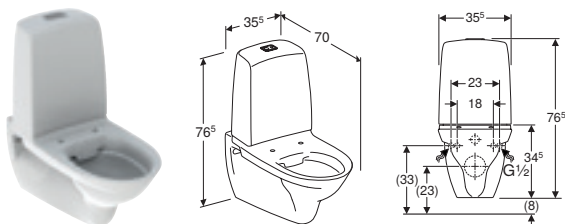

IFÖ SPIRA 6293

Varenummer	Produktnavn	B / Bredde (cm)	H / Højde (cm)	T / Dybde (cm)	Rimfree	Hidden fixing	Passer til Sigma	VVS-nummer
629300031	Ifö Spira 6293 væghængt toilet dobbeltskyl, Rimfree, med udvendig cisterne	35.5 cm	76.5 cm	70 cm	✓			607005200

ANBEFALEDE TOILETSÆDER. BESTILLES SEPARAT

Ifö Spira toiletsæde hårdt, hvid. Med QuickRelease, faste beslag. Rustfri sædebeslag

99492
614548600

Ifö Spira toiletsæde hårdt, hvid, hængsel hvid. Med QuickRelease, faste beslag og soft close. Forkromede sædebeslag.

99493
614548600

Ifö Spira toiletsæde hårdt, sort. Med QuickRelease, faste beslag og soft close. Forkromede sædebeslag.

99497
614548601